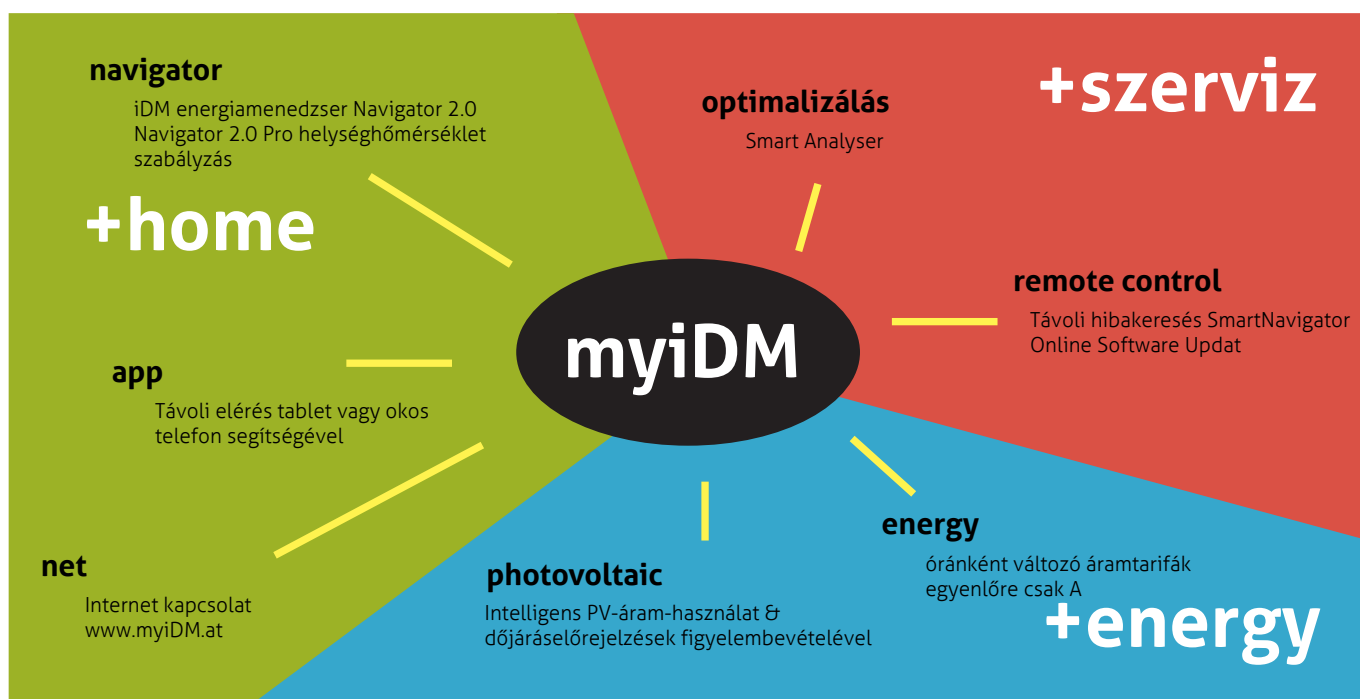

FÖLDHŐ HŐSZIVATTYÚK **TERRA SW Complete** 6/8/10/13/17 kW

- Szabályzott HGL technika meleg víz komfort és hosszú élettartam
- Magas COP 6,3 az alacsony fogyasztásért
- Sound Reduction System a nyugodt üzemeltetésért
- Navigator Regelung az energifelhasználás és a komfort optimalizálására
- Kutatás, fejlesztés und gyártás Ausztriában

AZ **iNTELLIGENS** HŐSZIVATTYÚ